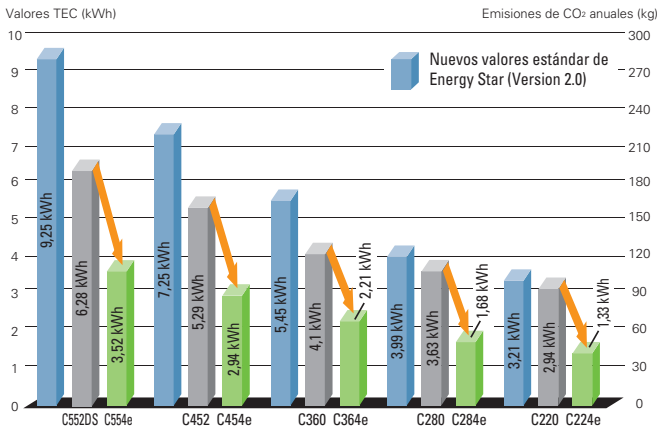

Minimizar costos y el impacto en el medioambiente sin problemas

Consumo eléctrico bajo incluso durante el uso

La serie bizhub C554e alcanza fácilmente los valores TEC del nuevo estándar Energy Star (con sólo 3,52 kWh para el C554e). El cuidadoso diseño para ahorro de energía también reduce el TCO (costo total de propiedad).

[Comparaciones de reducción de valores TEC]

* Valores para 220-240 V
* Valores TEC aplicados al Programa Energy Star Internacional Version 2.0

Emissiones de CO2 anuales:

Valor TEC x 52 semanas x factor de emisión
(Nota de prensa de Noviembre, 2011 del Ministerio de Medioambiente de Japón.)

Apenas 1 vatio de consumo eléctrico en el modo de dormir

La serie bizhub C554e logra incluso un mayor ahorro de energía en el modo de dormir reduciendo el consumo eléctrico de 3 vatios de la serie C554 a solo 1 vatio.

Materiales más considerados con el medioambiente

Se usan materiales reciclados con eficacia para las superficies exteriores, como el PC/PET reciclado por Konica Minolta usando tecnología de procesamiento químico avanzada, PC/ABS reciclados y bioplásticos para ayudar a reducir el impacto medioambiental.