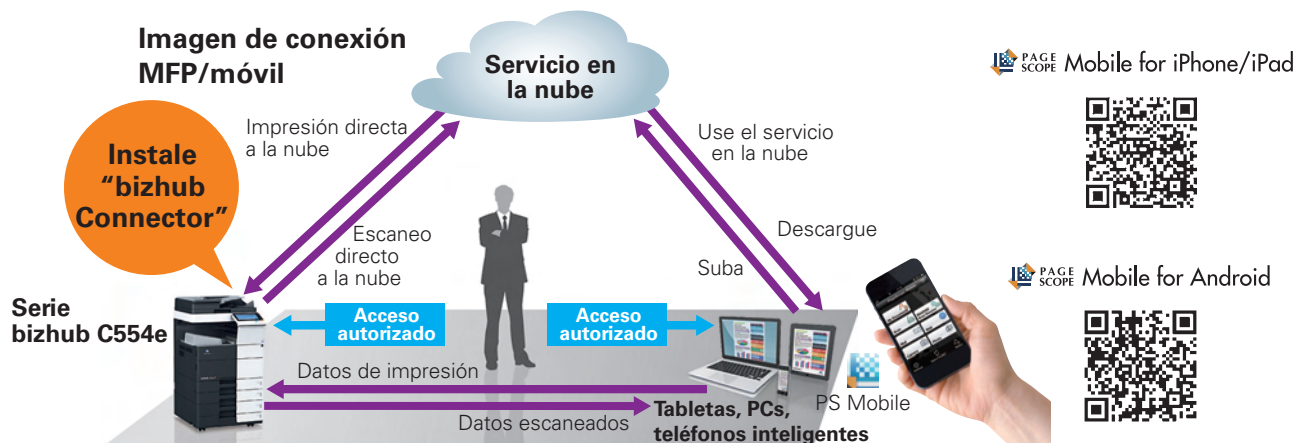

■ PageScope Mobile para funcionamiento de dispositivo móvil intuitivo

Imprima documentos e imágenes directamente desde dispositivos móviles como teléfonos inteligentes o tabletas y recibir datos escaneados mediante el PageScope Mobile para iPhone/iPad y para aplicaciones Android (sin costo). También se puede acceder a los y servicios en la nube*³ para compartir información y para una amplia gama de otros usos.

*3 Los servicios en la nube que se pueden usar al 1 de setiembre de 2013 son los siguientes: Google Drive, DropBox y Evernote.