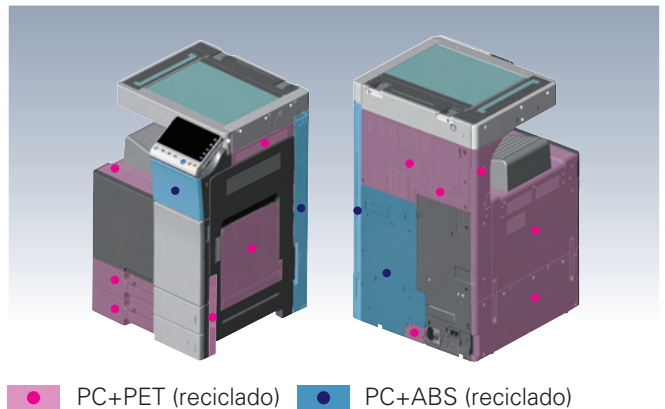

Modelo mostrado es C554e sin opciones.

bizhub C554e / C454e / C364e / C284e / C224e

C554e Color Blanco y negro 54/54 ppm	C454e Color Blanco y negro 45/45 ppm	C364e Color Blanco y negro 36/36 ppm	C284e Color Blanco y negro 28/28 ppm	C224e Color Blanco y negro 22/22 ppm	Resolución de 1.200 dpi	SRA3	ADF de escaneo doble de 160 opm duplex	ADF de escaneo doble de 80 opm simplex	Autenticación biométrica	Autenticación de tarjeta con CI
Impresión USB Fax vía Internet a color Fax Soporte para celulares Bioplástico PC/PET reciclado										

*1 Opcional(C364e/C284e/C224e)
*2 Opcional

Por más información visite el sitio en Internet del bizhub en

<http://www.biz.konicaminolta.com/colour/c554e_c454e_c364e_c284e_c224e/index.html>

El aspecto exterior del producto, configuración y/o especificaciones están sujetas a cambios sin previo aviso. Este producto no está disponible en algunos países o regiones.

KONICA MINOLTA, el logotipo KONICA MINOLTA y el símbolo, "Giving Shape to Ideas", bizhub, bizhub PRO, bizhub PRESS, Magicolor, PagePro, PageScope, Simitri, Simitri HD, Simitri HD+, Simitri con Biomass, Emperon, S.E.A.D., S.E.A.D.II, Printgroove y Konica Minolta Optimised Print Services y sus respectivos logos son marcas registradas o marcas comerciales de KONICA MINOLTA, INC.

Evernote es una marca registrada o marca comercial de Evernote Corporation.
Google es una marca registrada o marca comercial de Google Inc. en los EE.UU. y otros países.
SharePoint es una marca registrada o marca comercial de Microsoft corporation en los EE.UU. y otros países.
Todas las otras marcas y nombres de productos son marcas comerciales o marcas registradas de sus respectivas compañías u organizaciones.

Ecología y Medioambiente

Los productos KONICA MINOLTA son diseñados respetando el medioambiente.

- Energy Star
- Cumplimiento RoHS
- Cumplimiento WEEE
- Tóners ecoamigable
- Producción en fabricas con certificación ISO

Konica Minolta le ofrece un soporte total para optimizar el ambiente de trabajo con las impresiones de su oficina desde la consultoría y el diseño de sistemas hasta la implementación.
<http://www.biz.konicaminolta.com/services/ops>

Requerimientos para el uso seguro

- Lea y siga cuidadosamente el manual de instrucciones para usarlo con seguridad.
- Uselo sólo usando una fuente de alimentación y voltaje correcto.
- Si se conecta el cable a tierra en un lugar inadecuado puede causar explosiones o golpes eléctricos. Conéctelo de acuerdo a lo necesario (sólo Taiwan y Filipinas).

KONICA MINOLTA, INC.

2-7-2 Marunouchi Chiyoda-ku, Tokyo, Japan
<http://www.biz.konicaminolta.com>

9251-3214-12 Impreso en Japón